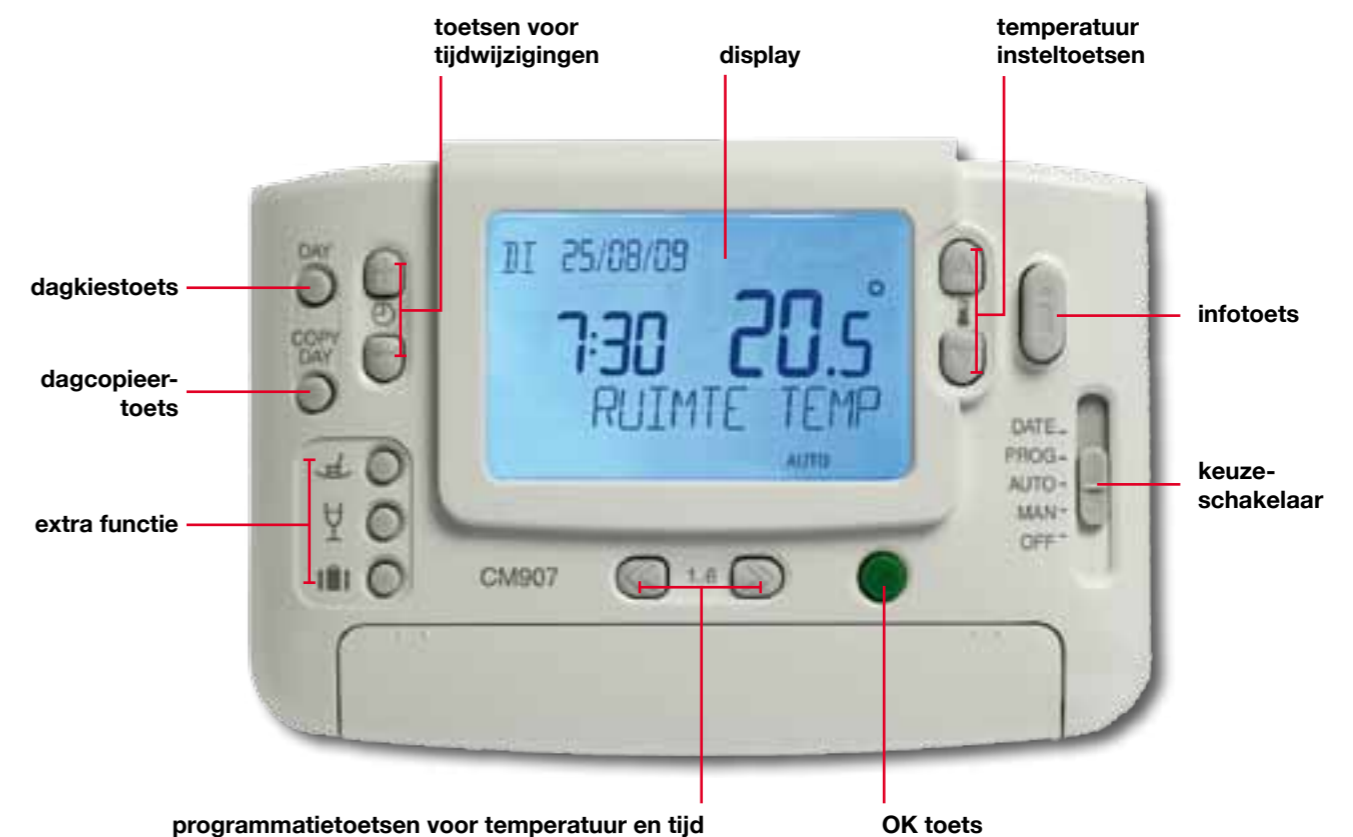

Inclusief batterijen

Vrije dag toets (alleen bij CM907, CM937, CM927RF en CM957RF)
Een dag thuis tijdens de werkweek. Het zondagprogramma wordt automatisch gecopieerd naar een vrije dag.

Partytoets (alleen bij CM907, CM907-TRV, CM937, CM927RF en CM957RF)
Bezoek dat langer blijft dan voorzien. De comforttemperatuur kan worden verlengd voor het gevraagde aantal uren.

Vakantietoets
Met vakantie! Tijdens de ingestelde vakantieperiode wordt de woning op een energiebesparend temperatuurniveau verwarmd. Bij terugkeer uit vakantie wacht u een aangenaam verwarmde woning.

Makkelijke OK-toets voor een eenvoudige programmatie
De OK-toets bevestigt de acties begeleid door een korte boodschap op het scherm.

Met keuzeschakelaar voor logische bediening

Eén toets, één functie: bediening in alle eenvoud dankzij de handige keuzeschakelaar.

Off stand

De keuzeschakelaar kan eenvoudig in de off-stand worden geplaatst. De verwarming is uitgeschakeld met behoud van de antivriesbeveiliging (5°C) vb. zomerperiode.